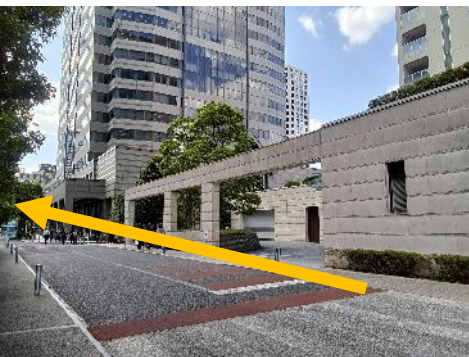

# Isal AkasakaA アクセス 赤坂駅

千代田線 赤坂駅一ツ木通り方面改札  
「TBS放送センター3b番出口」より徒歩約7分

① 3b出口のエスカレーターを上  
がったところ。TBS方面へ。

② TBS正面入口を右折。道なり  
に進む

③こちらの奥にあるエレベーター  
で4階へ

④エレベーターを上ったところ。  
パークビル脇を直進し、突き  
当りを建物に沿って右折

⑤パークビル沿いに右折したら  
そのまま直進。奥の白い建物が  
Isal AkasakaAです。